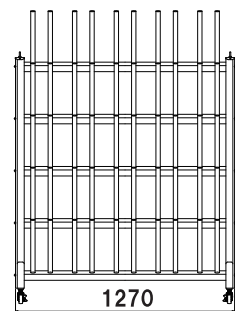

25人用

35人用

[アイランド型]
(中央置き仕様)

40人用

※キャスター仕様

50人用

※キャスター仕様

70人用