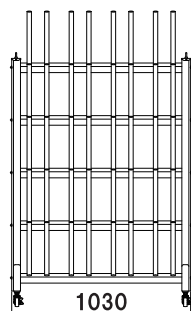

25人用

35人用

[アイランド型]
(中央置き仕様)

40人用

※キャスター仕様

50人用

※キャスター仕様

70人用