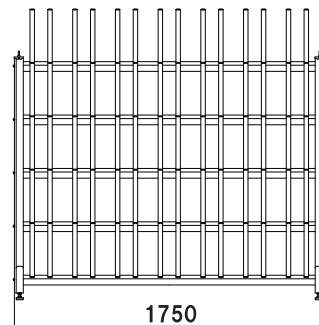

25人用

35人用

[アイランド型]
(中央置き仕様)

40人用

※キャスター仕様

50人用

※キャスター仕様

70人用