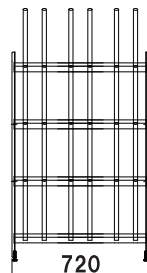

25人用

35人用

[アイランド型]
(中央置き仕様)

40人用

※キャスター仕様

50人用

※キャスター仕様

70人用

※キャスター仕様

[すらっと型]
(壁付け仕様)

8人用

12人用

16人用

◆◆◆短靴ラック『ビリバ』シリーズ◆◆◆

表面掲載商品

[標準型]
(壁付け仕様)