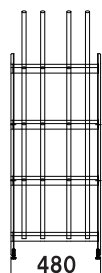

25人用

35人用

[アイランド型]
(中央置き仕様)

40人用

※キャスター仕様

50人用

※キャスター仕様

70人用

※キャスター仕様

[すらっと型]
(壁付け仕様)

8人用

12人用

16人用

◆◆◆短靴ラック『ビリバ』シリーズ◆◆◆

表面掲載商品

[標準型]
(壁付け仕様)