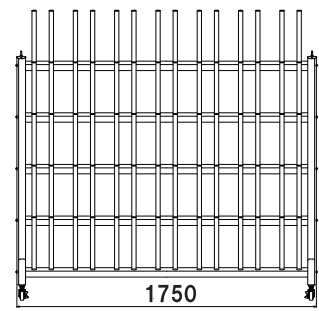

25人用

35人用

[アイランド型]
(中央置き仕様)

40人用

※キャスター仕様

50人用

※キャスター仕様

70人用

※キャスター仕様

[すらっと型]
(壁付け仕様)

8人用

12人用

16人用

◆◆◆短靴ラック『ビリバ』シリーズ◆◆◆

表面掲載商品

[標準型]
(壁付け仕様)