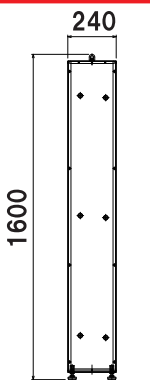

※キャスター仕様

[すらっと型]
(壁付け仕様)

8人用

12人用

16人用

◆◆◆短靴ラック『ビリバ』シリーズ◆◆◆

表面掲載商品

[標準型]
(壁付け仕様)